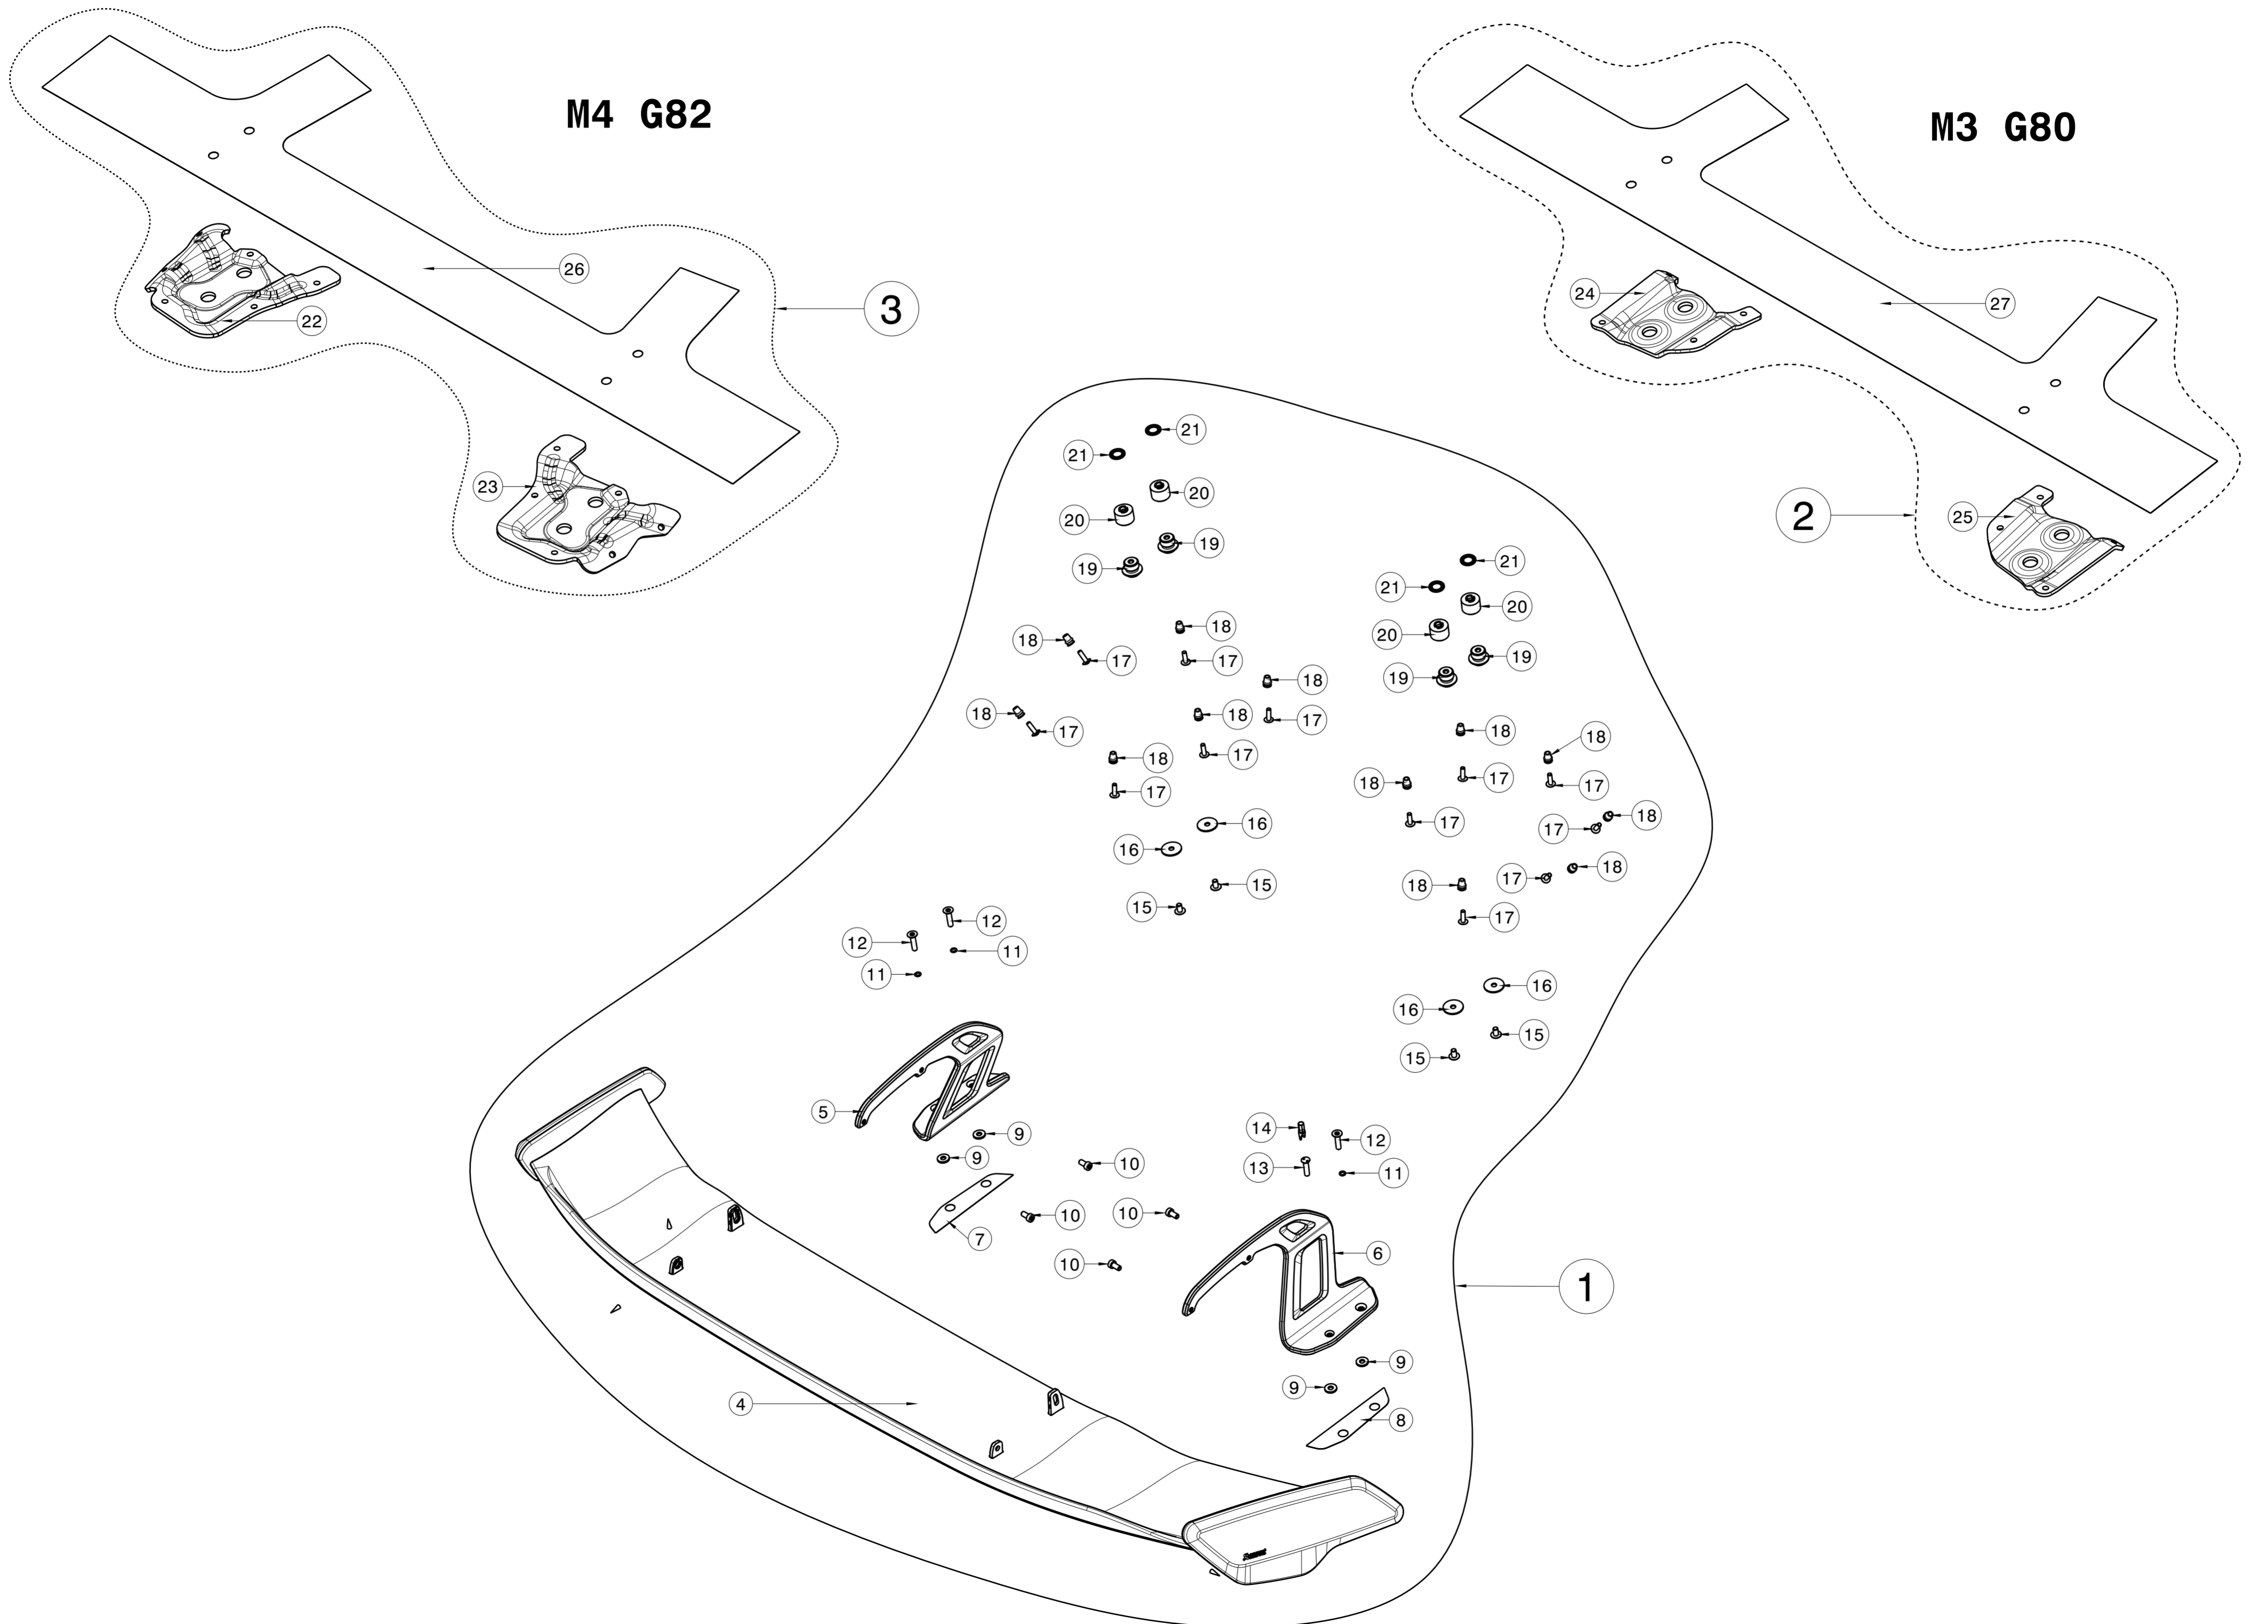

M4 G82

M3 G80

No.	SalesCode	Description	Qty.
1	WI-BM/CA/1/G	rear CA wing	1
2	P-HF1481	bracket CA Set	1
3	P-HF1482	bracket CA Set	1
4	WI-BM/CA/1/G/1	rear CA wing R.D.	1
5	P-X321/L	bracket	1
6	P-X321/R	bracket	1
7	P-HP07/L	folija zašitna nosi. samolep.L	1
8	P-HP07/R	folija zašitna nosi. samolep.D	1
9	P-DR195	washer	4
10	P-FB210	bolt	4
11	P-HF1498	O-Tesnilo 5,00x1,50 FPM75 VITON rn	3
12	P-FB209	bolt	3
13	P-FB208	bolt	1
14	P-HF1500	bolt	1
15	P-FB105	bolt	4
16	P-DR65	washer SS	4
17	P-FB215	bolt	12
18	P-FN32	nut	12
19	P-DR196	ep nav. SS D25/M18x1,5/M6x20	4
20	P-DR197	puša nav. SS M18x1,5/D23x18	4
21	P-HF1499	O-Tesnilo D19,1/D15,5x1,2 EPDM	4
22	P-HF1481/L	carbon plate	1
23	P-HF1481/R	carbon plate	1
24	P-HF1482/L	carbon plate	1
25	P-HF1482/R	carbon plate	1
26	P-HF1501	šablona za izvrt. ploša WI BMW M4(G82)	1
27	P-HF1502	šablona za izvrt. ploša WI BMW M3(G80)	1